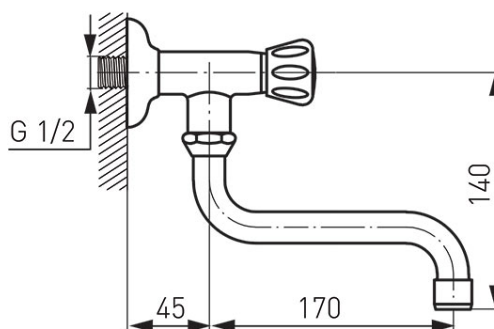

Kód: **Z39**

Standard hidegvizes szelep

<https://www.ferrohungary.hu/product-1011-Z39.html>

Egységcsomagolás: **1, vonalkód termék kiskereskedelmi értékesítéséhez**

Gyűjtőcsomagolás: **15**

- elforgatható kifolyó
- hideg- vagy kevert vízre csatlakoztatható
- perlátor M22x1
- króm