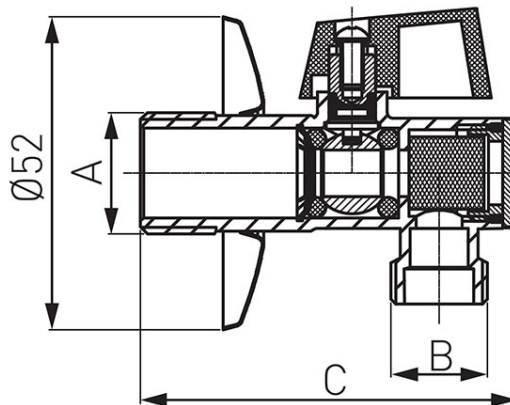

Kód: EZ12*KF

Sarokcsap szűrővel, takarórozettával és alumínium kezelőkarral

<https://www.ferrohungary.hu/product-5780-EZ12KF.html>Egységcsomagolás: **1, vonalkód termék kiskereskedelmi értékesítéséhez**Gyűjtőcsomagolás: **100**

- Közvetítő közeg: víz
- max. üzemi hőmérséklet : 100°C
- max. üzemi nyomás : 10 bar

Kód	Sarokcsap	A	B	C [mm]		
EZ1238MKF	1/2"x3/8": Ø10 mm-es rézcsatlakozáshoz	G1/2	G3/8	61	1	100
EZ1238KF	1/2"x3/8"	G1/2	G3/8	61	1	100
EZ1212KF	1/2"x1/2"	G1/2	G1/2	61	1	100
EZ1234KF	1/2"x3/4"	G1/2	G3/4	61	1	100