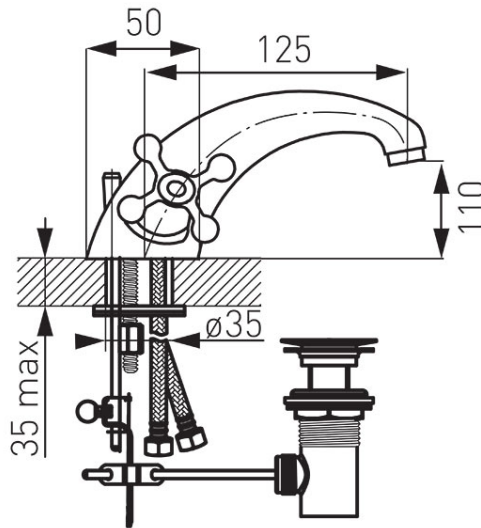

Kód: XD2**Retro New Mosdócsaptelep**<https://www.ferrohungary.hu/product-109-XD2.html>Egységcsomagolás: **1, vonalkód termék kiskereskedelmi értékesítéséhez**Gyűjtőcsomagolás: **10**

- kerámiabetét
- perlátor M24x1
- fém automata leeresztő-szett G5/4
- flexibilis bekötőcső G3/8-M10x1
- króm