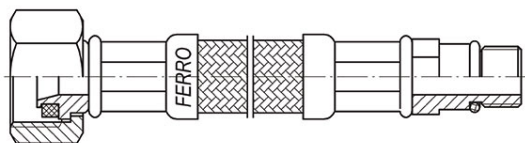

Kód: **WBS**

Acélborítású flexibilis bekötőcső vízre (csaptelep bekötőcső) 3/8" x M10x1 rövid véggel

<https://www.ferrohungary.hu/product-2268-WBS.html>Egységcsomagolás: **1, vonalkód termék kiskereskedelmi értékesítéséhez**Gyűjtőcsomagolás: **10**

Kód	L [cm]	Egységcsomagolás	Gyűjtőcsomagolás
WBS15	30	1	10
WBS11	35	1	10
WBS17	40	1	10
WBS12	50	1	10
WBS18	60	1	10

**Helyes
összeszerelés****Helytelen
összeszerelés**