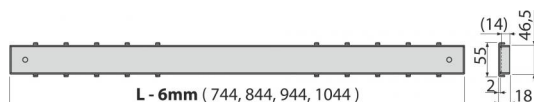

TILE-750

Burkolható rács zuhanyfolyókához

**Alkalmazás**

ALCA zuhanyfolyókákhoz: APZ12, APZ22, APZ2012, APZ2022
Csempe vagy vízálló fa behelyezéséhez 12mm vastagságig

Jellemzők

- A rács belsején érdes felületű szalag található a behelyezett burkolat biztonságos rögzítéséhez
- Anyaga: rozsdamentes acél AISI 304, DIN 1.4301
- TILE rozsdamentes rács a csempe vagy vízálló fa behelyezéséhez

Csomag tartalma

- Szétszerelő horog
- Szerszáma ragasztó felviteléhez
- Rács

Rendelési szám, Logisztikai információk

Kód	EAN	Súly (db csomagolás paletta)	Méret (db csomagolás)	Mennyiség (csomagolás paletta)
TILE-750	8595580555948	750 mm 1,2077 1,2077 0,0000 kg	744x14x55 744x55x14 mm	1 - db