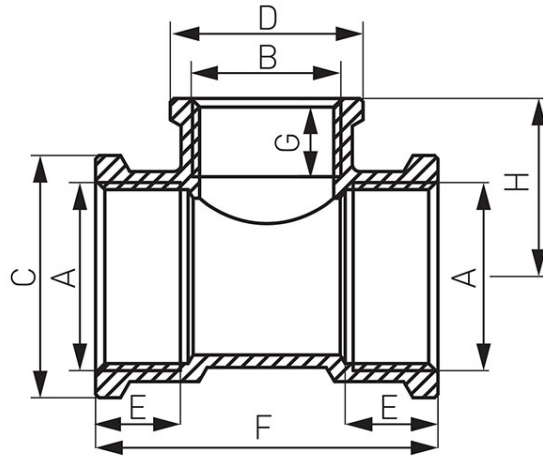

Kód: **T**

Sárgaréz szűkített T-idom

<https://www.ferrohungary.hu/product-3278-T.html>

Kód	A	B	C [mm]	D [mm]	E [mm]	F [mm]	G [mm]	H [mm]	Egységcs.	Gyűjtőcs.	R*
T08Z	G3/4	G1/2	34	27	13	48	11	25	10	150	T08ZW
T09Z	G1	G1/2	40	27	14	52	11	27,5	5	80	T09ZW
T10Z	G1	G3/4	40	34	14	57	13,5	30	5	60	T10ZW