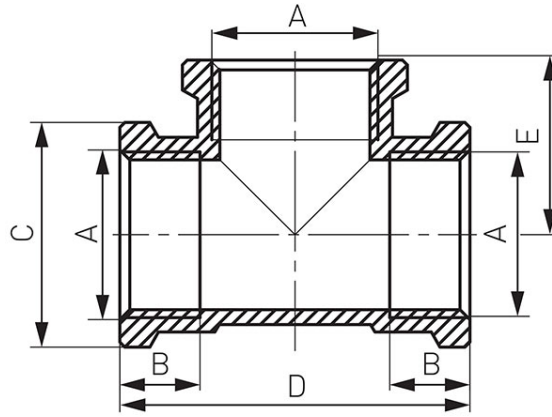

Kód: **T**

Sárgaréz egál T-idom

<https://www.ferrohungary.hu/product-3277-T.html>

Kód	A	B [mm]	C [mm]	D [mm]	E [mm]	Egységcs.	Gyűjtőcs.	R*	
T01Z	G3/8	8,5	22,5	35	17,5	10	350	T01ZW	
T02Z	G1/2	11	27	44	22	10	180	T02ZW	
T03Z	G3/4	13,5	34	56	28	10	100	T03ZW	
T04Z	G1	14	40	64	32	5	70	T04ZW	
T05Z	G1 1/4	16	49	76	38	5	40	T05ZW	
T06Z	G1 1/2	16	55	81	40,5	5	30	T06ZW	
T07Z	G2	20	68	102	51	1	18	T07Z	