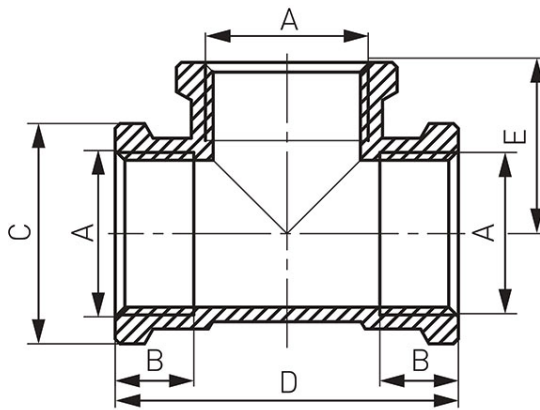

**Kód: T**

Krómozott T-idom, BB

<https://www.ferrohungary.hu/product-3631-T.html>

Kod	A	B [mm]	C [mm]	D [mm]	E [mm]	Egységcs.	Gyűjtőcs.
T01C	G3/8	8,5	22,5	35	17,5	1	-
T02C	G1/2	11	27	44	22	1	150
T03C	G3/4	13,5	34	56	28	1	80