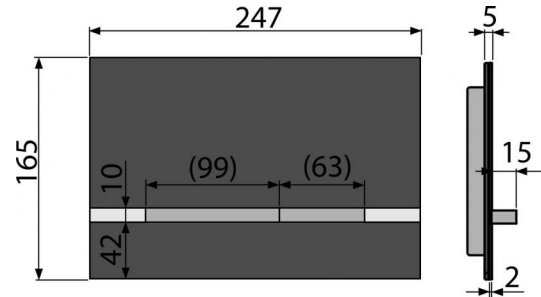

STRIPE-GL1204

Nyomólap a falsík alatti szerelési rendszerekhez, üveg-fekete

Alkalmazás

Falsík alatti szerelési rendszerekhez és falba építhető WC tartályokhoz

Jellemzők

- Kettős működésű mechanikus öblítés
- Kompatibilis az összes Alcaplast falsík előtti szerelési rendszerrel és falba építhető tartállyal
- Anyag: fekete üveg
- A szerkezete teljesen integrálódik a falba
- UV sugár és külső hatások szembeni ellenállás
- Minimális a nyomólap kiállása a burkolat felett
- Karbantartása általános tisztítószerrel, amelyeket a háztartásban a vízvezeték szerelvények és fürdőszobai kiegészítők tisztításánál használunk

Csomag tartalma

- Adapter készlet az öblítő szelep vezérlő mechanizmusához
- Nyomólap
- A nyomólap rögzítő kerete
- A nyomólap keretének menetes rögzítője 2 db

Rendelési szám, Logisztikai információk

Kód	EAN	Üveg-fekete	Súly (db csomagolás paletta)	Méret (db csomagolás)	Mennyiség (csomagolás paletta)
STRIPE-GL1204	8595580546205	Üveg-fekete	1,4106 14,1060 0,0000 kg	255x85x175 590x390x240 mm	10 280 db