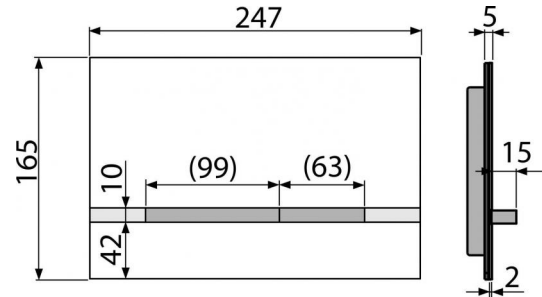

# STRIPE-GL1200

Nyomólap a falsík alatti szerelési rendszerekhez, üveg-fehér

## Rendelési szám, Logisztikai információk

Kód	EAN	Súly (db   csomagolás   paletta)	Méret (db   csomagolás)	Mennyiség (csomagolás   paletta)
STRIPE-GL1200	8595580546212	Üveg-fehér 1,4106   14,1060   0,0000 kg	255x85x175   590x390x240 mm	10   280 db