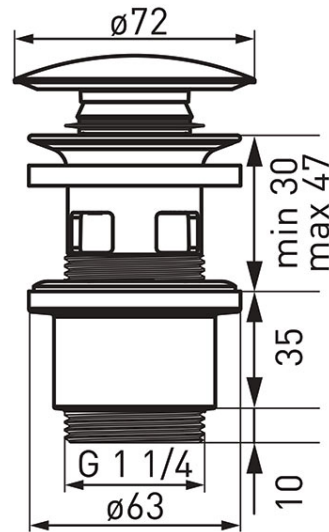

Kód: S288PPC

Leeresztőszelep (G 5/4") kerámia dugóval

<https://www.ferrohungary.hu/product-5353-S288PPC.html>Bruttó ár: **3 290,00 Ft**Egységcsomagolás: **1, vonalkód termék kiskereskedelmi értékesítéséhez**Gyűjtőcsomagolás: **50**

Karton csomagolás	Bliszter csomagolás
S288PPC	S288PPC-B

- helyettesíti a láncos-gumidugós leeresztőket
- bármely normál lefolyóval rendelkező mosdóhoz illeszkedik
- click-clack mechanizmus
- kerámia a látható felületen
- tartós polipropilénből készült test
- a dugómechanizmus a felső részben található (szennyeződés nem gyűlik össze benne)
- túlfolyós mosdókhöz
- könnyen tisztítható