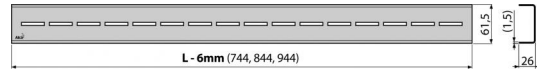

ROUTE-750L

Rács a zuhanyfolyókához, rozsdamentes-fényes

Alkalmazás

Jellemzők

- Anyaga: rozsdamentes acél AISI 304, DIN 1.4301
- Felület: rozsdamentes, fényes

Csomag tartalma

- Szétszerelő horog
- Műanyag távtartó elem
- Rács

Rendelési szám, Logisztikai információk

Kód	EAN	Méret	Súly	Mennyiség
		(db | csomagolás | paletta)	(db | csomagolás | paletta)	(csomagolás | paletta)
ROUTE-750L	8595580551803	750 mm	0,9047 | 0,0000 | 0,0000 kg	1 | - db

Garanciák

2/3 év

Vámtarifaszám

73269098

Szabványok

EN 1253

Műszaki adatok

- Terhelési osztály K3 300 kg