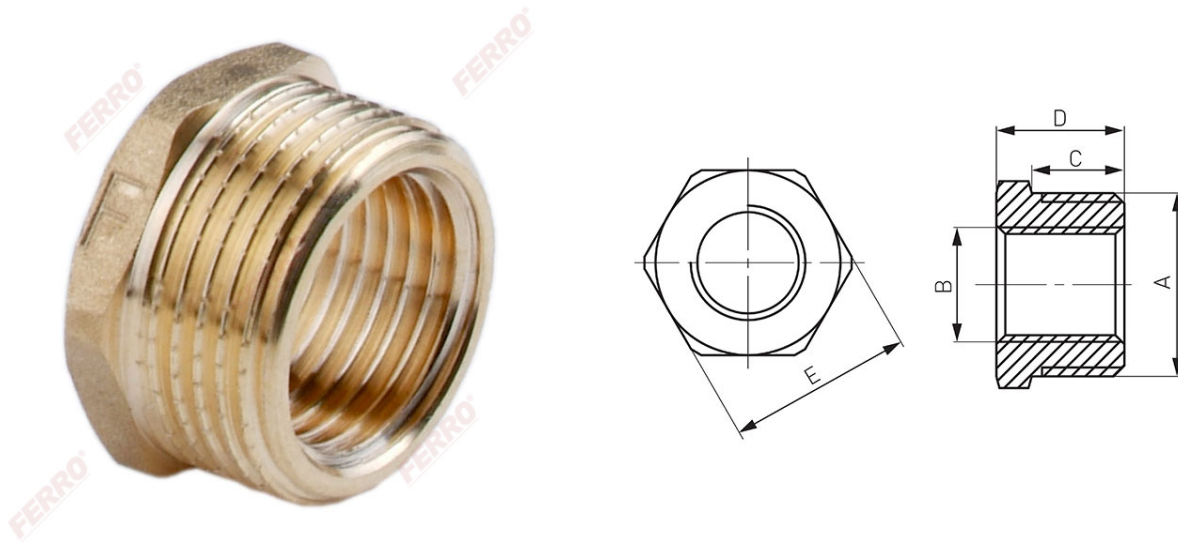

**Kód: R****Sárgaréz KB szűkítő**<https://www.ferrohungary.hu/product-3283-R.html>

Kód	A	B	C [mm]	D [mm]	E [mm]	Egységcs.	Gyűjtőcs.	R*
R01Z	G1/2	G1/4	10,5	14,5	21	10	1000	R01ZW
R02Z	G1/2	G3/8	10,5	14,5	21	10	1000	R02ZW
R03Z	G3/4	G1/2	11	16	26,5	10	700	R03ZW
R04Z	G1	G3/4	12	17,5	35	5	320	R04ZW
R06Z	G1	G1/2	14	19,5	42	5	400	R06ZW
R09Z	G1 1/4	G3/4	15	20,5	48,5	5	200	R09ZW
R05Z	G1 1/4	G1	12	17,5	35	5	240	R05ZW
R07Z	G1 1/2	G1	14	19,5	42	5	170	R07ZW
R08Z	G1 1/2	G1 1/4	15	20,5	48,5	5	170	R08ZW
R10Z	G2	G1	19	25,5	60	1	80	R10Z
R11Z	G2	G1 1/4	19	25,5	60	1	80	R11Z
R12Z	G2	G1 1/2	19	25,5	60	1	80	R12Z