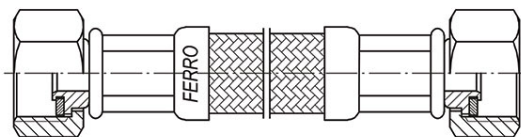

Kód: **PWS**

Acélborítású flexibilis bekötőcső vízre 1/2" x 1/2" belső-belső

<https://www.ferrohungary.hu/product-2262-PWS.html>

Egységcsomagolás: **1, vonalkód termék kiskereskedelmi értékesítéséhez**

Gyűjtőcsomagolás: **10**

Kód	L [cm]	Egységcsomagolás	Gyűjtőcsomagolás	Bruttó ár [Ft]
PWS04	15	1	10	560,00
PWS1	20	1	10	565,00
PWS01	25	1	10	590,00
PWS2	30	1	10	615,00
PWS02	35	1	10	645,00
PWS3	40	1	10	670,00
PWS03	45	1	10	695,00
PWS4	50	1	10	720,00
PWS5	60	1	10	770,00
PWS6	70	1	10	820,00
PWS7	80	1	10	870,00
PWS8	90	1	10	920,00
PWS9	100	1	10	999,00
PWS20	120	1	10	1 070,00
PWS30	150	1	10	1 220,00
PWS40	200	1	10	1 520,00