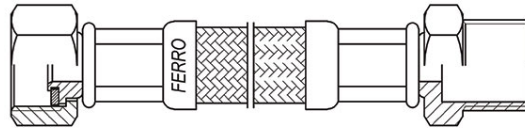

Kód: **PWS**

Acélborítású flexibilis bekötőcső vízre 1/2" x 1/2" külső-belső

<https://www.ferrohungary.hu/product-2263-PWS.html>

Egységcsomagolás: **1, vonalkód termék kiskereskedelmi értékesítéséhez**

Gyűjtőcsomagolás: **10**

Kód	L [cm]	Egységcsomagolás	Gyűjtőcsomagolás	Bruttó ár [Ft]
PWS11	20	1	10	560,00
PWS411	25	1	10	580,00
PWS21	30	1	10	630,00
PWS31	40	1	10	690,00
PWS41	50	1	10	750,00
PWS51	60	1	10	810,00
PWS61	70	1	10	885,00
PWS71	80	1	10	895,00
PWS81	90	1	10	990,00
PWS91	100	1	10	1 055,00
PWS511	120	1	10	1 160,00
PWS311	130	1	10	1 210,00
PWS301	150	1	10	1 350,00