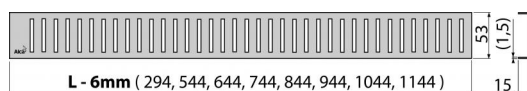

PURE-650L

Rács a zuhanyfolyókához, rozsdamentes-fényes

**Alkalmazás**

ALCA zuhanyfolyókákhoz APZ1, APZ101, APZ1001, APZ1101, APZ4, APZ104, APZ1004, APZ1104, APZ12, APZ22, APZ2012, APZ2022

Jellemzők

- Anyaga: rozsdamentes acél AISI 304, DIN 1.4301
- Felület: rozsdamentes, fényes

Csomag tartalma

- Szétszerelő horog
- Műanyag távtartó elem
- Rács

Rendelési szám, Logisztikai információk

Kód	EAN	Súly (db csomagolás paletta)	Méret (db csomagolás)	Mennyiség (csomagolás paletta)
PURE-650L	8594045932133	650 mm 0,5842 0,0000 0,0000 kg	690×20×55 – mm	1 – db