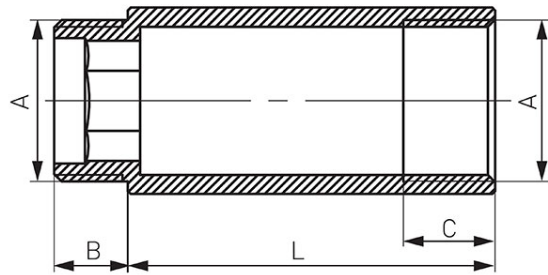

Kód: **P**

Sárgaréz csaphosszabbító

<https://www.ferrohungary.hu/product-3309-P.html>

Kód	A	B [mm]	C [mm]	L [mm]	Egységcs.	Gyűjtőcs.	R*
P10Z	G1/2	10	8,5	10	10	540	P10ZW
P110Z	G3/4	12	8	10	10	400	P110ZW
P15Z	G1/2	10	12	15	10	460	P15ZW
P115Z	G3/4	12	13	15	10	330	P115ZW
P20Z	G1/2	10	12	20	10	420	P20ZW
P120Z	G3/4	12	15	20	10	290	P120ZW
P25Z	G1/2	10	12	25	10	360	P25ZW
P125Z	G3/4	12	15	25	10	240	P125ZW
P30Z	G1/2	10	12	30	10	300	P30ZW
P130Z	G3/4	12	15	30	10	200	P130ZW
P40Z	G1/2	10	12	40	10	240	P40ZW
P140Z	G3/4	12	15	40	10	160	P140ZW
P50Z	G1/2	10	12	50	10	200	P50ZW
P150Z	G3/4	12	15	50	10	120	P150ZW
P60Z	G1/2	10	12	60	10	180	P60ZW
P160Z	G3/4	12	15	60	1	120	P160ZW