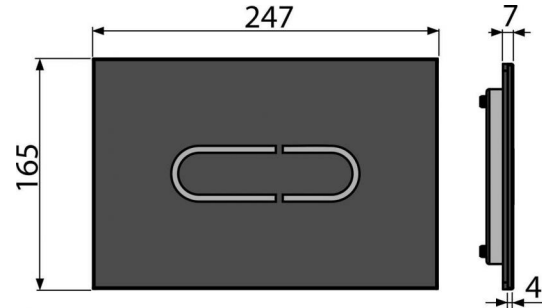

NIGHT LIGHT-1-SLIM

Érintés nélküli nyomólap háttérvilágítással a falsík alatti szerelési rendszerekhez Slim, üveg-fekete

Alkalmazás

Érintés nélküli öblítéshez a kézfej közelítésével

Slim falsík alatti szerelési rendszerekhez és falba építhető WC tartályokhoz

Jellemzők

- A funkciók és a nyomólap megvilágítása akkor aktiválódik, amikor az érzékelő érzékeli a személy közeledését
- Anyaga: üveg
- Áramellátás: hálózatról, tápegységgel a csomagból
- A beállítás a mini USB segítségével elérhető az Alcaplast honlapján vagy kézi beállítással a használati útmutató alapján
- Beállítható paraméterek: a kis és nagy öblítés beállítása, a megvilágítás színe, a fény intenzitása, a megvilágítás erőssége, a higiénikus öblítés beállítása
- A nyomólap megvilágítása: kézi beállításnál – 4 féle szín, mini USB segítségével – 16 millió szín
- DUAL öblítés, kézi, érintés nélküli működtetés

Csomag tartalma

- Érintés nélküli nyomólap víz érzékelővel
- Tápkábel a tápegység csatlakozásához 3 m
- Védőcső a tápkábel telepítéséhez
- Csavar készlet mágneses szeleppel
- Hálózati tápegység
- A nyomólap rögzítő kerete
- Öblítőszelep a szenzoros öblítéshez
- A nyomólap keretének menetes rögzítője 2 db

Rendelési szám, Logisztikai információk

Kód	EAN	Súly (db csomagolás paletta)	Méret (db csomagolás)	Mennyiség (csomagolás paletta)
NIGHT LIGHT-1-SLIM	8595580563448	Üveg-fekete 2,5502 20,4016 346,4256 kg	580×185×100 590×390×430 mm	8 128 db