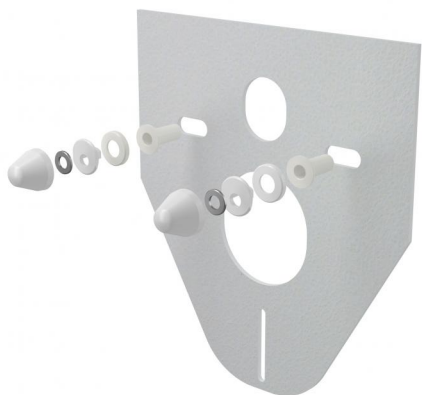

# M910

Zajcsökkentő lemez függeszthető WC-hez és bidéhez tartozékokkal és fedéllel (fehér)

## Alkalmazás

A kerámia szereléséhez 180 mm és 230 mm csatlakozással  
A beszerelésre kerülő tárgy és a burkolat közötti egyenetlenség kompenzálására  
Függesztett WC és bidéhez

## Jellemzők

- Memória-effektus nélkül
- Egyszerűen bevágható a beszerelésre szánt tárgy formájára
- Anyag: XPLE
- A fal és a beszerelésre szánt tárgy közötti rezgés átvitel megszakítása

## Csomag tartalma

- Zajcsökkentő lemez
- Fedő kupak 2 db (fehér)
- Matice M13 - 2ks
- Alátét a zajcsökkentő lemezhez 2 db
- Alátét anyához 2 db
- Betét zajcsökkentő lemezhez 2 db