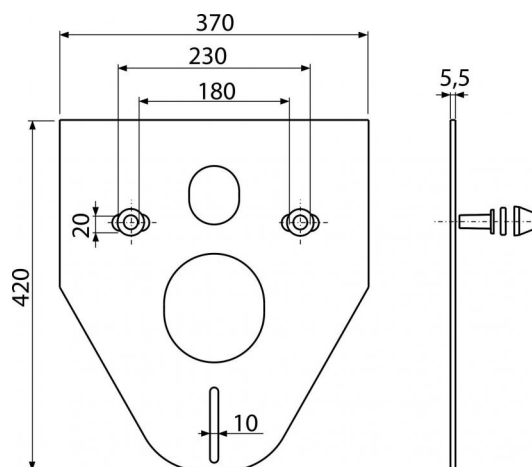

# M910

Zajcsökkentő lemez függeszthető WC-hez és bidéhez tartozékokkal és fedéllel (fehér)

## Alkalmazás

A kerámia szereléséhez 180 mm és 230 mm csatlakozással  
A beszerelésre kerülő tárgy és a burkolat közötti egyenetlenség kompenzálására  
Függesztett WC és bidéhez

## Jellemzők

- Memória-effektus nélkül
- Egyszerűen bevágható a beszerelésre szánt tárgy formájára
- Anyag: XPLE
- A fal és a beszerelésre szánt tárgy közötti rezgés átvitel megszakítása

## Rendelési szám, Logisztikai információk

Kód	EAN	Súly (db   csomagolás   paletta)	Méret (db   csomagolás)	Mennyiség (csomagolás   paletta)
M910	8594045937749	0,0998   4,9900   99,8400 kg	420×370×5,5   590×430×390 mm	50   800 db