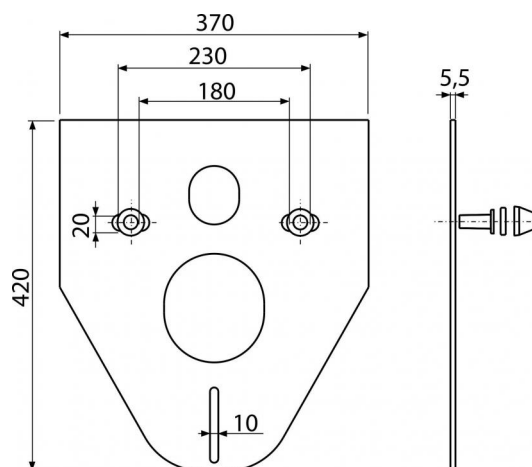

M910

Zajcsökkentő lemez függeszthető WC-hez és bidéhez tartozékokkal és fedéllel (fehér)

Alkalmazás

A kerámia szereléséhez 180 mm és 230 mm csatlakozással
A beszerelésre kerülő tárgy és a burkolat közötti egyenetlenség kompenzálására
Függesztett WC és bidéhez

Jellemzők

- Memória-effektus nélkül
- Egyszerűen bevágható a beszerelésre szánt tárgy formájára
- Anyag: XPLE
- A fal és a beszerelésre szánt tárgy közötti rezgés átvitel megszakítása

Csomag tartalma

- Zajcsökkentő lemez
- Fedő kupak 2 db (fehér)
- Matice M13 - 2ks
- Alátét a zajcsökkentő lemezhez 2 db
- Alátét anyához 2 db
- Betét zajcsökkentő lemezhez 2 db

Rendelési szám, Logisztikai információk

Kód	EAN	Súly (db csomagolás paletta)	Méret (db csomagolás)	Mennyiség (csomagolás paletta)
M910	8594045937749	0,0998 4,9900 99,8400 kg	420×370×5,5 590×430×390 mm	50 800 db