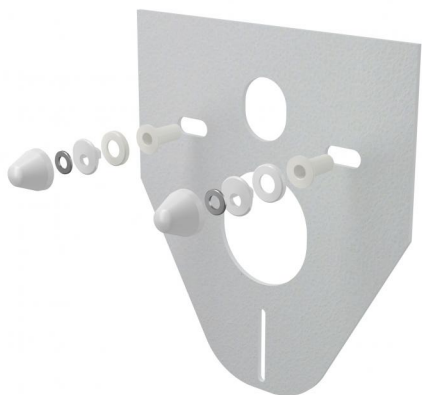

M910

Zajcsökkentő lemez függeszthető WC-hez és bidéhez tartozékokkal és fedéllel (fehér)

Alkalmazás

A kerámia szereléséhez 180 mm és 230 mm csatlakozással
A beszerelésre kerülő tárgy és a burkolat közötti egyenetlenség kompenzálására
Függesztett WC és bidéhez

Jellemzők

- Memória-effektus nélkül
- Egyszerűen bevágható a beszerelésre szánt tárgy formájára
- Anyag: XPLE
- A fal és a beszerelésre szánt tárgy közötti rezgés átvitel megszakítása

Csomag tartalma

- Zajcsökkentő lemez
- Fedő kupak 2 db (fehér)
- Matice M13 - 2ks
- Alátét a zajcsökkentő lemezhez 2 db
- Alátét anyához 2 db
- Betét zajcsökkentő lemezhez 2 db