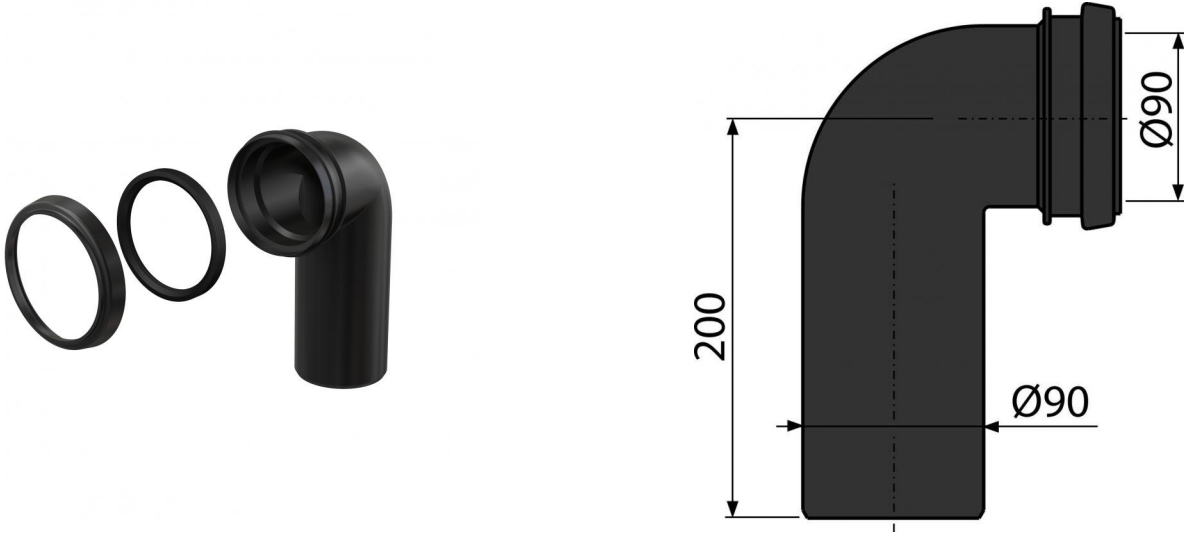

M908

Szennyvízcső komplett DN90/90

**Alkalmazás**

Falsík alatti szerelési rendszerekhez
A függesztett WC függőleges szennyvíz bekötéshez

Jellemzők

- Anyaga: polietilén

Csomag tartalma

- Rögzítőgyűrű
- Szennyvíz csőcsonk Ø90/90 mm
- Tömítés

Rendelési szám, Logisztikai információk

Kód	EAN	Súly (db csomagolás paletta)	Méret (db csomagolás)	Mennyiség (csomagolás paletta)
M908	8595580501907	0,3376 6,7520 128,0320 kg	245×180×90 590×430×390 mm	20 320 db