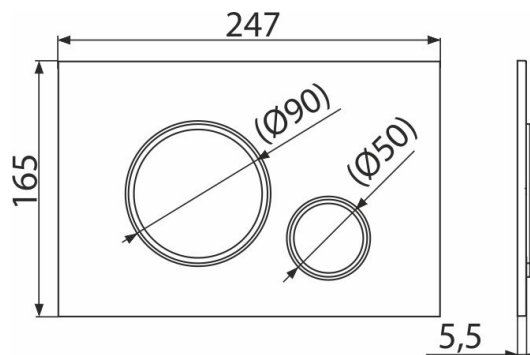

M778 THIN

Nyomólap a falsík alatti szerelési rendszerekhez, fekete-matt/króm-fényes

Alkalmazás

Falsík alatti szerelési rendszerekhez és falba építhető WC tartályokhoz

Jellemzők

- Kettős működésű mechanikus öblítés
- Kompatibilis az összes Alcaplast falsík előtti szerelési rendszerrel és falba építhető tartállyal
- Anyaga: műanyag
- A nyomólap minimálisan 5,5mm-re emelkedik ki a burkolat fölé

Csomag tartalma

- Sablon a nyomólap csavarjainak beállításához
- Csavar az öblítő mechanizmushoz 2 db
- Nyomólap
- A nyomólap rögzítő kerete
- A nyomólap keretének menetes rögzítője 2 db

Rendelési szám, Logisztikai információk

Kód	EAN	Súly (db csomagolás paletta)	Méret (db csomagolás)	Mennyiség (csomagolás paletta)
M778	8595580562656	Fekete-matt/króm-fényes 8,4100 255,4800 kg	250×170×36 595×395×245 mm	25 700 db

Garanciák

2/2 év