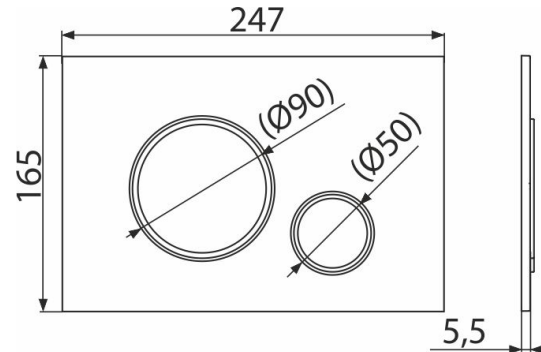

M775 THIN

Nyomólap a falsík alatti szerelési rendszerekhez, fehér-fényes/arany-fényes

Alkalmazás

Falsík alatti szerelési rendszerekhez és falba építhető WC tartályokhoz

Jellemzők

- Kettős működésű mechanikus öblítés
- Kompatibilis az összes Alcaplast falsík előtti szerelési rendszerrel és falba építhető tartállyal
- Anyaga: műanyag
- Felület: arany
- A nyomólap minimálisan 5,5mm-re emelkedik ki a burkolat fölé

Csomag tartalma

- Sablon a nyomólap csavarjainak beállításához
- Csavar az öblítő mechanizmushoz 2 db
- Nyomólap
- A nyomólap rögzítő kerete
- A nyomólap keretének menetes rögzítője 2 db

Rendelési szám, Logisztikai információk

Kód	EAN	Súly (db csomagolás paletta)	Méret (db csomagolás)	Mennyiség (csomagolás paletta)
M775	8595580562649	0,3435 8,5875 260,4500 kg	250×170×36 595×395×245 mm	25 700 db

Garanciák

2/2 év

Vámtarifaszám

39269097