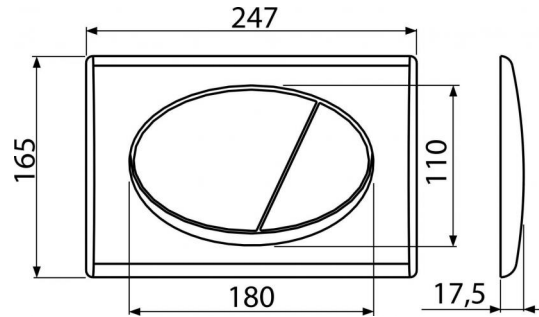

M73

Nyomólap a falsík alatti szerelési rendszerekhez, króm-fényes/matt

**Alkalmazás**

Falsík alatti szerelési rendszerekhez és falba építhető WC tartályokhoz

Jellemzők

- Kettős működésű mechanikus öblítés
- Kompatibilis az összes Alcaplast falsík előtti szerelési rendszerrel és falba építhető tartállyal
- Anyaga: műanyag
- Felület: fényes/króm

Csomag tartalma

- Sablon a nyomólap csavarjainak beállításához
- Csavar az öblítő mechanizmushoz 2 db
- Nyomólap
- A nyomólap rögzítő kerete
- A nyomólap keretének menetes rögzítője 2 db

Rendelési szám, Logisztikai információk

Kód	EAN	Súly (db csomagolás paletta)	Méret (db csomagolás)	Mennyiség (csomagolás paletta)
M73	8594045936223	Króm-fényes/matt 0,3749 9,7425 292,7900 kg	250×40×175 595×245×395 mm	25 700 db

Garanciák

2/2 év