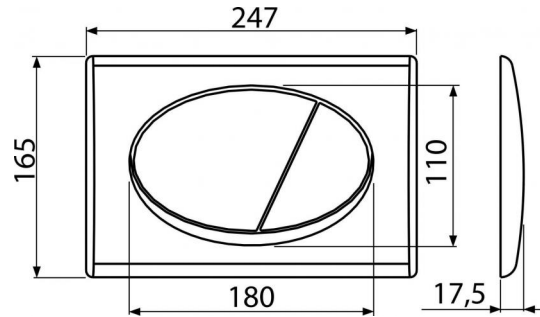

M72

Nyomólap a falsík alatti szerelési rendszerekhez, króm-matt

**Alkalmazás**

Falsík alatti szerelési rendszerekhez és falba építhető WC tartályokhoz

Jellemzők

- Kettős működésű mechanikus öblítés
- Kompatibilis az összes Alcaplast falsík előtti szerelési rendszerrel és falba építhető tartállyal
- Anyaga: műanyag
- Felület: matt-króm

Kód	EAN	Súly (db csomagolás paletta)	Méret (db csomagolás)	Mennyiség (csomagolás paletta)
M72	8594045936216	Króm-matt 0,3749 9,3675 282,2900 kg	250×40×175 595×245×395 mm	25 700 db

Garanciák

2/2 év

Vámtarifaszám