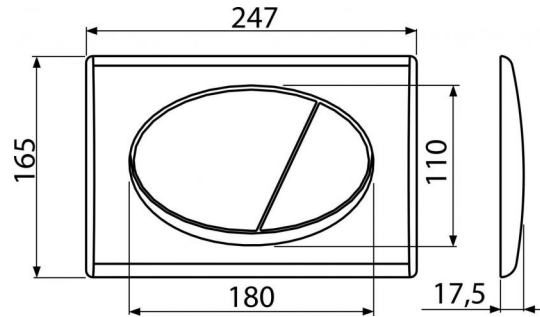

M71

Nyomólap a falsík alatti szerelési rendszerekhez, króm-fényes

**Alkalmazás**

Falsík alatti szerelési rendszerekhez és falba építhető WC tartályokhoz

Jellemzők

- Kettős működésű mechanikus öblítés
- Kompatibilis az összes Alcaplast falsík előtti szerelési rendszerrel és falba építhető tartállyal
- Anyaga: műanyag
- Felület: fényes-króm

Kód	EAN	Súly (db csomagolás paletta)	Méret (db csomagolás)	Mennyiség (csomagolás paletta)
M71	8594045936209	Króm-fényes 0,3996 9,8400 295,5200 kg	250×40×175 595×245×395 mm	25 700 db

Garanciák

2/2 év

Vámtarifaszám