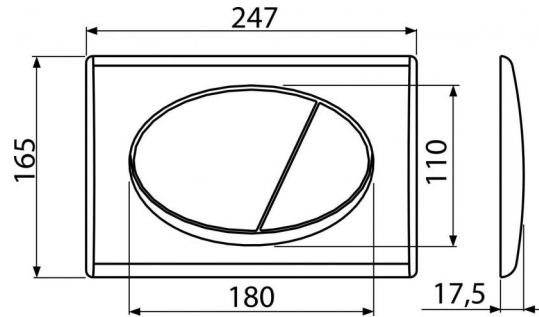

M70

Nyomólap a falsík alatti szerelési rendszerekhez, fehér-fényes

**Alkalmazás**

Falsík alatti szerelési rendszerekhez és falba építhető WC tartályokhoz

Jellemzők

- Kettős működésű mechanikus öblítés
- Kompatibilis az összes Alcaplast falsík előtti szerelési rendszerrel és falba építhető tartállyal
- Anyaga: műanyag
- Felület: fehér

Csomag tartalma

- Sablon a nyomólap csavarjainak beállításához
- Csavar az öblítő mechanizmushoz 2 db
- Nyomólap
- A nyomólap rögzítő kerete
- A nyomólap keretének menetes rögzítője 2 db

Rendelési szám, Logisztikai információk

Kód	EAN	Súly (db csomagolás paletta)	Méret (db csomagolás)	Mennyiség (csomagolás paletta)
M70	8594045936193	Fehér-fényes 0,3854 9,2925 280,1900 kg	250×40×175 595×245×395 mm	25 700 db

Garanciák

2/2 év

Vámtarifaszám