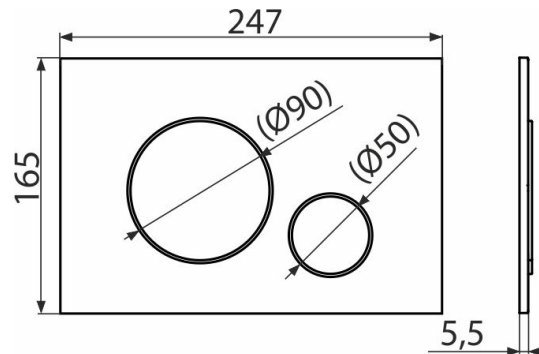

M672 THIN

Nyomólap a falsík alatti szerelési rendszerekhez, króm-matt

Alkalmazás

Falsík alatti szerelési rendszerekhez és falba építhető WC tartályokhoz

Jellemzők

- Kettős működésű mechanikus öblítés
- Kompatibilis az összes Alcaplast falsík előtti szerelési rendszerrel és falba építhető tartállyal
- Anyaga: műanyag
- Felület: matt-króm
- A nyomólap minimálisan 5,5mm-re emelkedik ki a burkolat fölé

Csomag tartalma

- Sablon a nyomólap csavarjainak beállításához
- Csavar az öblítő mechanizmushoz 2 db
- Nyomólap
- A nyomólap rögzítő kerete
- A nyomólap keretének menetes rögzítője 2 db

Rendelési szám, Logisztikai információk

Kód	EAN	Súly (db csomagolás paletta)	Méret (db csomagolás)	Mennyiség (csomagolás paletta)
M672	8595580562687	Króm-matt 0,3439 8,5975 260,7300 kg	250×170×36 595×395×245 mm	25 700 db

Garanciák **Vámtarifaszám**
2/2 év 39269097

Műszaki adatok

- Működtető erő < 20 N