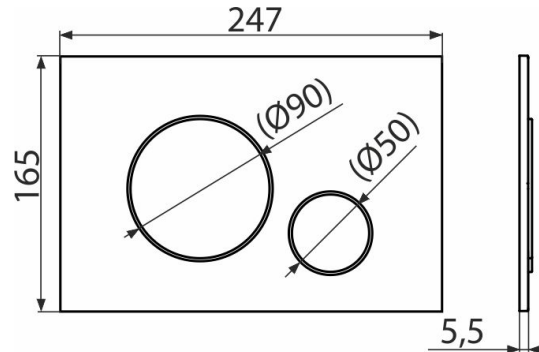

# M670 THIN

Nyomólap a falsík alatti szerelési rendszerekhez, fehér-fényes

## Jellemzők

- Kettős működésű mechanikus öblítés
- Kompatibilis az összes Alcaplast falsík előtti szerelési rendszerrel és falba építhető tartállyal
- Anyaga: műanyag
- Felület: fehér
- A nyomólap minimálisan 5,5mm-re emelkedik ki a burkolat fölé

## Rendelési szám, Logisztikai információk

Kód	EAN	Súly (db   csomagolás   paletta)	Méret (db   csomagolás)	Mennyiség (csomagolás   paletta)
M670	8595580562663	0,3439   8,5975   260,7300 kg	250×170×36   595×395×245 mm	25   700 db