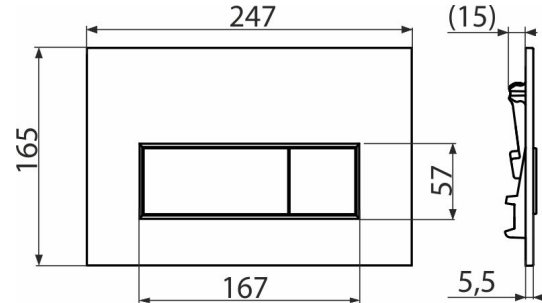

# M570 THIN

Nyomólap a falsík alatti szerelési rendszerekhez, fehér-fényes

## Alkalmazás

Falsík alatti szerelési rendszerekhez és falba építhető WC tartályokhoz

## Jellemzők

- Kettős működésű mechanikus öblítés
- Kompatibilis az összes Alcaplast falsík előtti szerelési rendszerrel és falba építhető tartállyal
- Anyaga: műanyag
- Felület: fehér
- A nyomólap minimálisan 5,5mm-re emelkedik ki a burkolat fölé

## Rendelési szám, Logisztikai információk

Kód	EAN	Súly (db   csomagolás   paletta)	Méret (db   csomagolás)	Mennyiség (csomagolás   paletta)
M570	8595580558604	0,3277   8,1925   229,3900 kg	250×170×36   595×395×245 mm	25   700 db