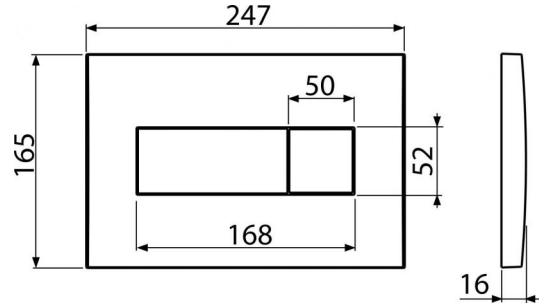

M375

Nyomólap a falsík alatti szerelési rendszerekhez, arany-fényes

**Alkalmazás**

Falsík alatti szerelési rendszerekhez és falba építhető WC tartályokhoz

Jellemzők

- Kettős működésű mechanikus öblítés
- Kompatibilis az összes Alcaplast falsík előtti szerelési rendszerrel és falba építhető tartállyal
- Anyaga: műanyag
- Felület: arany

Kód	EAN	Súly (db csomagolás paletta)	Méret (db csomagolás)	Mennyiség (csomagolás paletta)
M375	8595580501730	Arany-fényes 0,2662 9,9275 297,9700 kg	250×40×175 595×245×395 mm	25 700 db

Garanciák

2/2 év

Vámtarifaszám