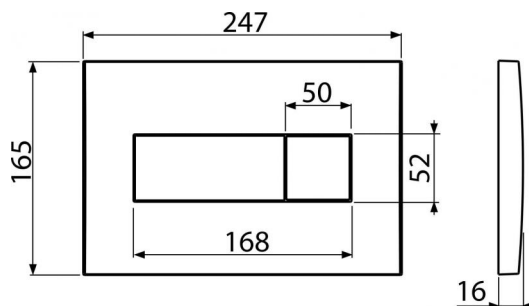

M372

Nyomólap a falsík alatti szerelési rendszerekhez, króm-matt

Alkalmazás

Falsík alatti szerelési rendszerekhez és falba építhető WC tartályokhoz

Jellemzők

- Kettős működésű mechanikus öblítés
- Kompatibilis az összes Alcaplast falsík előtti szerelési rendszerrel és falba építhető tartállyal
- Anyaga: műanyag
- Felület: matt-króm

Kód	EAN	Súly (db csomagolás paletta)	Méret (db csomagolás)	Mennyiség (csomagolás paletta)
M372	8594045938296	Króm-matt 0,4017 9,7275 292,3700 kg	250×40×175 595×245×395 mm	25 700 db

Garanciák

2/2 év

Vámtarifaszám