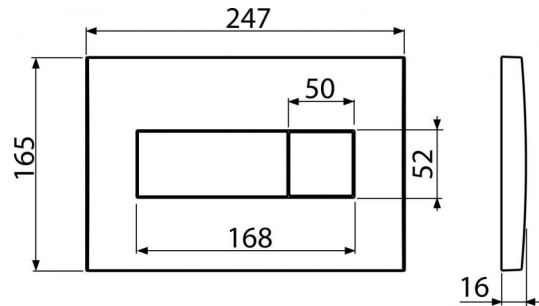

M370

Nyomólap a falsík alatti szerelési rendszerekhez, fehér-fényes

**Alkalmazás**

Falsík alatti szerelési rendszerekhez és falba építhető WC tartályokhoz

Jellemzők

- Kettős működésű mechanikus öblítés
- Kompatibilis az összes Alcaplast falsík előtti szerelési rendszerrel és falba építhető tartállyal
- Anyaga: műanyag
- Felület: fehér

Kód	EAN	Súly (db csomagolás paletta)	Méret (db csomagolás)	Mennyiség (csomagolás paletta)
M370	8594045938272	Fehér-fényes 0,3953 9,7225 292,2300 kg	250×40×175 595×245×395 mm	25 700 db

Garanciák

2/2 év

Vámtarifaszám