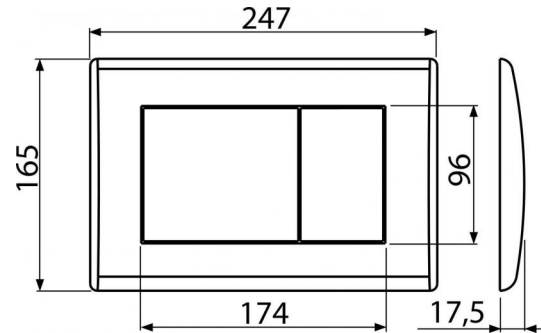

**M278**

Nyomólap a falsík alatti szerelési rendszerekhez, fekete-matt

**Alkalmazás**

Falsík alatti szerelési rendszerekhez és falba építhető WC tartályokhoz

**Jellemzők**

- Kettős működésű mechanikus öblítés
- Kompatibilis az összes Alcaplast falsík előtti szerelési rendszerrel és falba építhető tartállyal
- Anyaga: műanyag

Kód	EAN	Súly (db   csomagolás   paletta)	Méret (db   csomagolás)	Mennyiség (csomagolás   paletta)
M278	8595580501686	Fekete-matt 0,3851   0,3619   30,1332 kg	250x40x175   595x245x395 mm	25   700 db

**Garanciák**