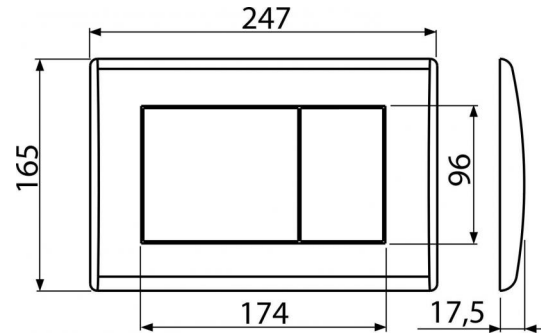

**M272**

Nyomólap a falsík alatti szerelési rendszerekhez, króm-matt

**Alkalmazás**

Falsík alatti szerelési rendszerekhez és falba építhető WC tartályokhoz

**Jellemzők**

- Kettős működésű mechanikus öblítés
- Kompatibilis az összes Alcaplast falsík előtti szerelési rendszerrel és falba építhető tartállyal
- Anyaga: műanyag
- Felület: matt-króm

Kód	EAN	Súly (db   csomagolás   paletta)	Méret (db   csomagolás)	Mennyiség (csomagolás   paletta)
M272	8594045938258	Króm-matt 0,3791   9,4775   285,3700 kg	250×40×175   595×245×395 mm	25   700 db

**Garanciák**