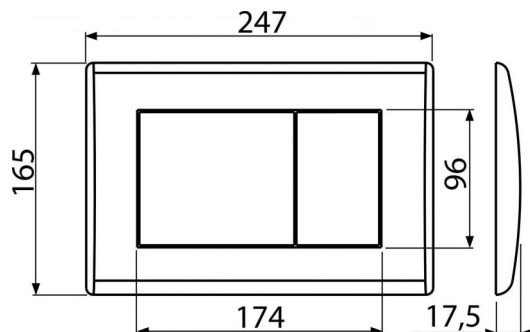

M270

Nyomólap a falsík alatti szerelési rendszerekhez, fehér-fényes

**Alkalmazás**

Falsík alatti szerelési rendszerekhez és falba építhető WC tartályokhoz

Jellemzők

- Kettős működésű mechanikus öblítés
- Kompatibilis az összes Alcaplast falsík előtti szerelési rendszerrel és falba építhető tartállyal
- Anyaga: műanyag
- Felület: fehér

Kód	EAN	Súly (db csomagolás paletta)	Méret (db csomagolás)	Mennyiség (csomagolás paletta)
M270	8594045938234	Fehér-fényes 0,3759 9,3975 283,1300 kg	250×40×175 595×245×395 mm	25 700 db

Garanciák

2/2 év

Vámtarifaszám