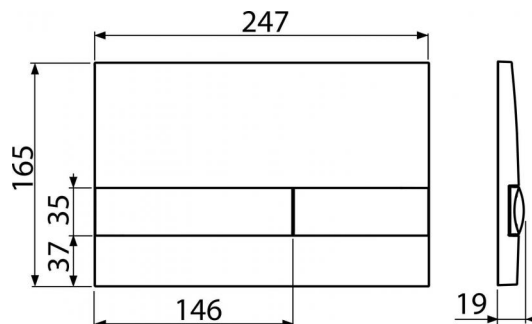

M1738

Nyomólap a falsík alatti szerelési rendszerekhez, fekete-fényes

Alkalmazás

Falsík alatti szerelési rendszerekhez és falba építhető WC tartályokhoz

Jellemzők

- Kettős működésű mechanikus öblítés
- Kompatibilis az összes Alcaplast falsík előtti szerelési rendszerrel és falba építhető tartállyal
- Anyaga: műanyag
- A nyomólap és a nyomógomb szín kombinálásának lehetősége
- Felület: fekete

Csomag tartalma

- Nyomólap
- A nyomólap rögzítő kerete
- A nyomólap keretének menetes rögzítője 2 db

Rendelési szám, Logisztikai információk

Kód	EAN	Súly (db csomagolás paletta)	Méret (db csomagolás)	Mennyiség (csomagolás paletta)
M1738	8595580532093	Fekete-fényes 0,2282 9,2550 0,0000 kg	250×36×170 595×495×245 mm	25 db