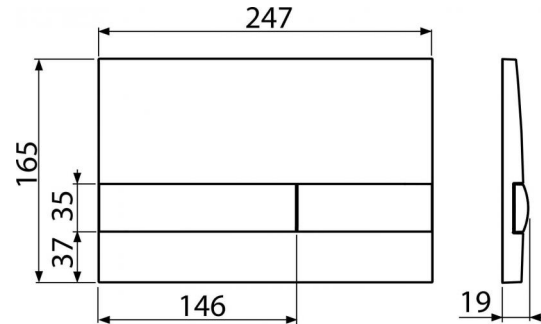

M1710-8

Nyomólap a falsík alatti szerelési rendszerekhez, fehér-fényes/fekete-fényes

Alkalmazás

Falsík alatti szerelési rendszerekhez és falba építhető WC tartályokhoz

Jellemzők

- Kettős működésű mechanikus öblítés
- Kompatibilis az összes Alcaplast falsík előtti szerelési rendszerrel és falba építhető tartállyal
- Anyaga: műanyag
- A nyomólap és a nyomógomb szín kombinálásának lehetősége
- Felület: fehér/fekete

Kód	EAN	Súly (db csomagolás paletta)	Méret (db csomagolás)	Mennyiség (csomagolás paletta)
M1710-8	8595580532192	Fehér-fényes/fekete-fényes 25 3600 0,0000 kg	250×36×170 595×395×245 mm	25 db

Garanciák

2/2 év