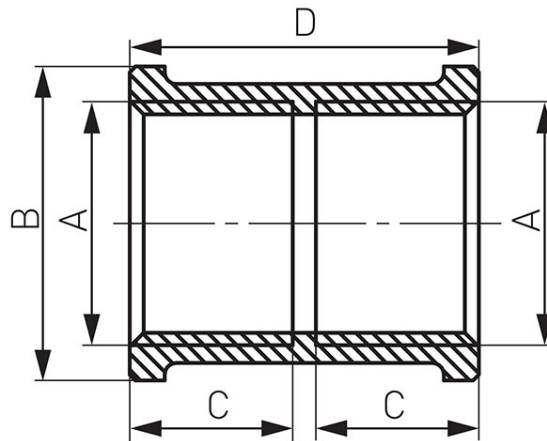

Kód: **M**

Sárgaréz karmantyú

<https://www.ferrohungary.hu/product-3281-M.html>

Kód	A	B [mm]	C [mm]	D [mm]	Egységcs.	Gyűjtőcs.	R*
M01Z	G3/8	22,5	12	25	-	10	M01ZW
M02Z	G1/2	27	14	30	10	400	M02ZW
M03Z	G3/4	34	16	34	10	200	M03ZW
M04Z	G1	41	17	36	10	140	M04ZW
M05Z	G1 1/4	49,5	20	43	5	80	M05ZW
M06Z	G1 1/2	57	25	53	5	50	M06ZW
M07Z	G2	70	27	65	1	30	M07Z