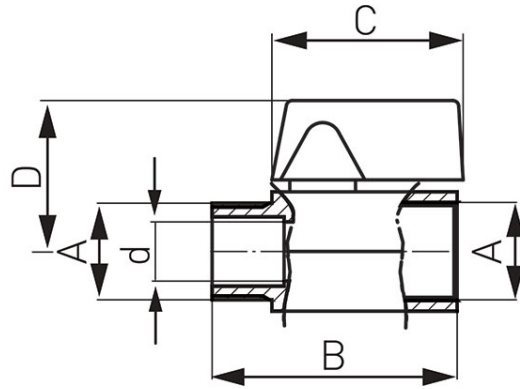

Kód: **KR**

Mini golyóscsap 10 bar KB+BB

<https://www.ferrohungary.hu/product-2188-KR.html>

- Közvetítő közeg: víz

Kód	Csatlakozási méret	DN	d [mm]	A	B [mm]	C [mm]	D [mm]	Kvs [m <sup>3</sup> /h]					bruttó [Ft]	bruttó [Ft]	bruttó [Ft]
KR1	külső - belső 1/2"	10	10	G1/2	46	33	30	4	20	240	KR1W	KR1E	1 050,00	1 050,00	1 120,00
KR2	belső - belső 1/2"	10	10	G1/2	46	33	30	5	20	240	KR2W	KR2E	1 020,00	1 060,00	1 150,00
KR10	belső - belső 3/8"	8	8	G3/8	41	23	26	-	10	200	KR10W		910,00	940,00	
KR101	külső - belső 3/8"	8	8	G3/8	41	23	26	-	10	200	KR101W		880,00	920,00	