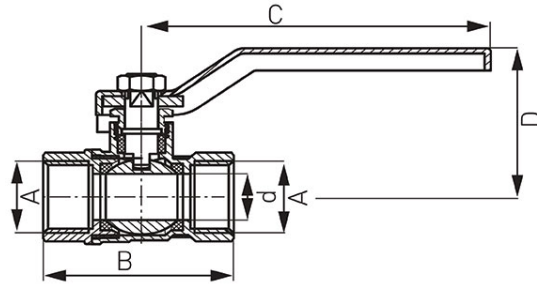

Kód: **KPS**

Standard gömbcsap 16 bar, lapátkarral, tömszelencével, BB

<https://www.ferrohungary.hu/product-2181-KPS.html>

- Közvetítő közeg: víz
- Nickel Free 2018 - A szelep vízzel érintkező felülete nem tartalmaz nikkel bevonatot
- Garancia 5 év

Kód	Csatlakozási méret	DN	d [mm]	A [ca]	B [mm]	C [mm]	D [mm]	Kvs [m ³ /h]					bruttó [Ft]	bruttó [Ft]	bruttó [Ft]
KPS1	1/2"	15	13,5	G1/2	45	85	43,5	8	15	180	KPS1W	KPS1E	899,00	950,00	1 190,00
KPS2	3/4"	20	17	G3/4	52	85	46	14	12	144	KPS2W	KPS2E	1 320,00	1 360,00	1 530,00
KPS3	1"	25	21,5	G1	63	96	50,5	21	10	120	KPS3W	KPS3E	2 090,00	2 160,00	2 290,00
KPS4	5/4"	32	27	G5/4	70,2	111	61,4	43	9	54	KPS4W		3 290,00	3 390,00	
KPS5	6/4"	40	35,5	G6/4	81,6	148	67,6	88	4	36	KPS5W		5 100,00	5 150,00	
KPS6	2"	50	44,5	G2	95,6	148	74,9	128	2	18	KPS6W		8 240,00	8 240,00	