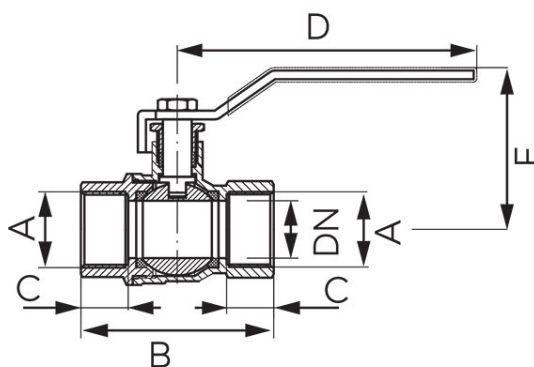

Kód: KPH

V17 típusú Herkules gömbcsap 40 bar, lapos acél karral, tömszelencével, teljes átömlésű, megerősített kivitel, BB menettel

<https://www.ferrohungary.hu/product-2878-KPH.html>

- Közvetítő közeg: víz, surított levego, 50% glikol
- Nickel Free 2018 - A szelep vízzel érintkező felülete nem tartalmaz nikkel bevonatot.
- Garancia 15 év

Kód	Csatlakozási méret	DN	A	B [mm]	C [mm]	D [mm]	E [mm]							
KPH1	1/2"	15	Rp 1/2	56	13	~100	49	10	120	KPH1W	KPH1E			
KPH2	3/4"	20	Rp 3/4	66	14,5	~102	55	9	81	KPH2W	KPH2E			
KPH3	1"	25	Rp 1	76	16,8	~116	64	8	48	KPH3W	KPH3E			
KPH4	1 1/4"	32	Rp 1 1/4	86	18	~116	71	4	36	KPH4W				
KPH5	1 1/2"	40	Rp 1 1/2	94	18	~149	80	2	18	KPH5W				
KPH6	2"	50	Rp 2	115	23	~149	90	2	12	KPH6W				