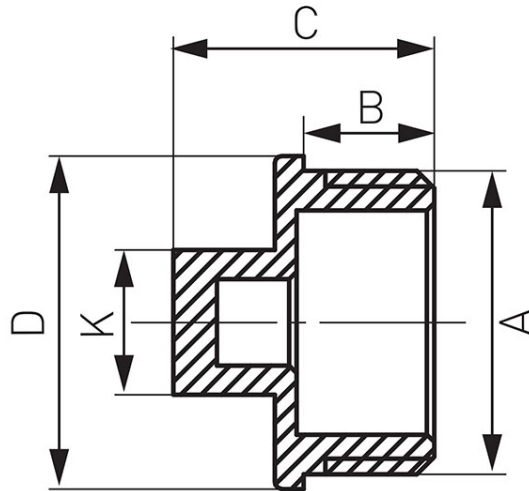

Kód: KOR

Sárgaréz dugó

<https://www.ferrohungary.hu/product-3284-KOR.html>

Kód	A	B [mm]	C [mm]	D [mm]	K [mm]	Egységcs.	Gyűjtőcs.	R*
KOR2Z	G3/8	8	13	-	17	10	1000	KOR2ZW
KOR3Z	G1/2	9	18	23	10	10	1000	KOR3ZW
KOR4Z	G3/4	11	20	30	13	10	550	KOR4ZW
KOR5Z	G1	11,5	21,5	37	16	5	350	KOR5ZW
KOR6Z	G1 1/4	12,5	25,5	45	22	5	200	KOR6ZW
KOR7Z	G1 1/2	13	28,5	52	23	5	140	KOR7ZW
KOR8Z	G2	17	34,5	63	30	1	60	KOR8Z