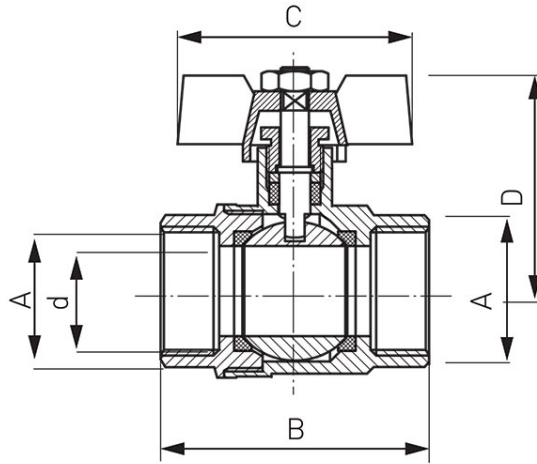

Kód: **KM**

Normál gömbcsap 25 bar pillangókarral, tömszelencével, teljes átömlés, BB

<https://www.ferrohungary.hu/product-2182-KM.html>

- Közvetítő közeg: víz, surított levego
- Nickel Free 2018 - A szelep vízzel érintkező felülete nem tartalmaz nikkel bevonatot
- Garancia 10 év

Kód	Csatlakozási méret	DN	d [mm]	A	B [mm]	C [mm]	D [mm]	Kvs [m ³ /h]					bruttó [Ft]	bruttó [Ft]	bruttó [Ft]
KM1	1/2"	15	15	1/2	50	53	40	9	15	180	KM1W	KM1E	1 190,00	1 210,00	1 370,00
KM2	3/4"	20	19	3/4	55,6	53	43	15	12	144	KM2W	KM2E	1 550,00	1 600,00	1 750,00
KM3	1"	25	25	1	66,6	65	47	25	10	90	KM3W	KM3E	2 520,00	2 590,00	2 690,00
KM4	5/4"	32	31	1 1/4	76	75	62	-	6	36	-	-	4 290,00	-	-