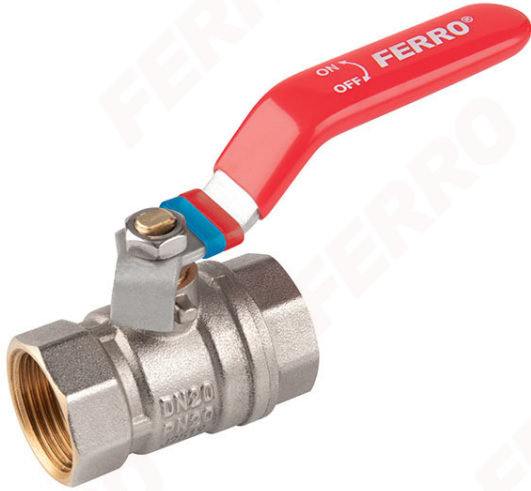

Kód: KFC**F-Comfort - Golyóscsap kezelőkarral, BB menettel**<https://www.ferrohungary.hu/product-6133-KFC.html>

- garancia: 5 év
- közeg: víz
- tömszelencével és anyacsavarral
- fém kezelőkar
- a ház és golyó anyaga: sárgaréz
- sárgaréz CW617N-4MS - csökkentett ólom és nikkel tartalom
- a golyó- és a szártömítés anyaga: PTFE
- névleges üzemi nyomás: 20 bar (PN20)
- névleges üzemi hőmérséklet: 100°C
- NIKKELMENTES - a vízzel érintkező részek felülete nikkelmentes

Kód	DN	A	d [mm]	B [mm]	C [mm]	D [mm]	Kvs [m ³ /h]	Eegységcs.	Gyűjtőcs.	
KFC1	15	G1/2	12	47	91	45,2	6,83	15	90	
KFC2	20	G3/4	16	55,5	91	48,5	10,94	12	72	
KFC3	25	G1	21	63	113	59	24,48	10	40	
KFC4	32	G1 1/4	27	70,2	131	67	36,30	9	36	
KFC5	40	G1 1/2	33	81	154	82,5	54,77	4	16	
KFC6	50	G2	43	94,4	154	86	93,22	2	12	