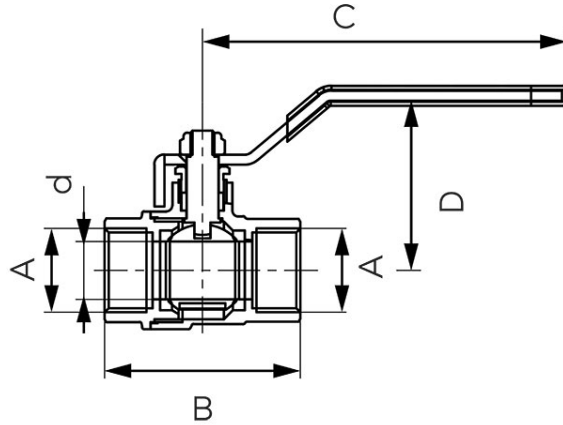

Kód: KFC**F-Comfort - Golyóscsap kezelőkarral, BB menettel**<https://www.ferrohungary.hu/product-6133-KFC.html>

- garancia: 5 év
- közeg: víz
- tömszelencével és anyacsavarral
- fém kezelőkar
- a ház és golyó anyaga: sárgaréz
- sárgaréz CW617N-4MS - csökkentett ólom és nikkel tartalom
- a golyó- és a szártömítés anyaga: PTFE
- névleges üzemi nyomás: 20 bar (PN20)
- névleges üzemi hőmérséklet: 100°C
- NIKKELMENTES - a vízzel érintkező részek felülete nikkelmentes

Kód	DN	A	d [mm]	B [mm]	C [mm]	D [mm]	Kvs [m ³ /h]	Eegységcs.	Gyűjtőcs.	
KFC1	15	G1/2	12	47	91	45,2	6,83	15	90	
KFC2	20	G3/4	16	55,5	91	48,5	10,94	12	72	
KFC3	25	G1	21	63	113	59	24,48	10	40	
KFC4	32	G1 1/4	27	70,2	131	67	36,30	9	36	
KFC5	40	G1 1/2	33	81	154	82,5	54,77	4	16	
KFC6	50	G2	43	94,4	154	86	93,22	2	12	