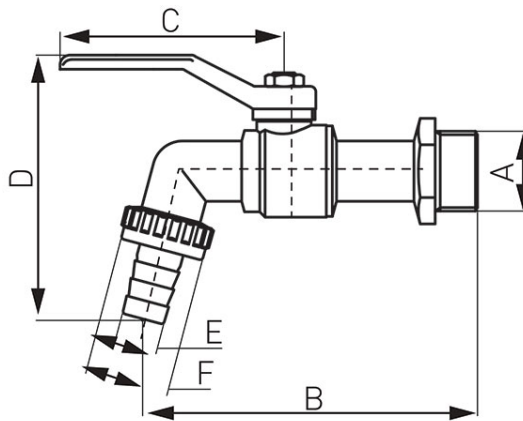

Kód: **KC**

Kerti csap 10 bar tömlővéggel, lapátkarral

<https://www.ferrohungary.hu/product-2191-KC.html>

- Közvetítő közeg: víz
- 10 bar

Kód	Csatlak. méret	DN	d [mm]	A	B [mm]	C [mm]	D [mm]	Ø E [mm]	F	Kvs [m ³ /h]				E*	bruttó [Ft]	bruttó [Ft]	bruttó [Ft]
KC1	1/2"	15	11	G1/2	90	84	86,5	15	G3/4	5	15	135	KC1W	KC1E	1 290,00	1 320,00	1 420,00
KC2	3/4"	20	12,5	G3/4	102	84	93	20	G1	8	10	90	KC2W	KC2E	1 690,00	1 750,00	1 890,00
KC3	1"	25	15	G1	124	98	110	28	G1 1/4	14	6	36	KC3W	KC3E	2 790,00	2 850,00	2 960,00