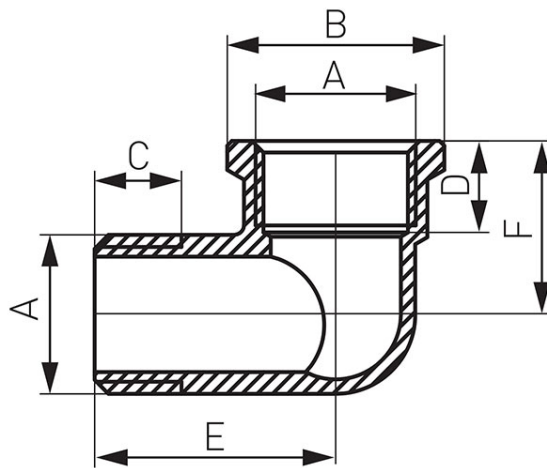

Kód: **K**

Sárgaréz könyök, KB

<https://www.ferrohungary.hu/product-3275-K.html>

Kód	A	B [mm]	C [mm]	D [mm]	E [mm]	F [mm]	Egységcs.	Gyűjtőcs.	R*	
K09Z	G3/8	22,5	9	8,5	24,5	17	10	600	K09ZW	
K12Z	G1/2	27	10,5	11	29	22	10	300	K12ZW	
K10Z	G3/4	34	12,5	13	33,5	28	10	160	K10ZW	
K11Z	G1	40	13	14	38	32	5	90	K11ZW	
K13Z	G1 1/4	49	15	15	45	37	5	50	K13ZW	
K14Z	G1 1/2	55	16	16	48	40	5	40	K14ZW	
K15Z	G2	68	19	20	62	52	1	20	K15Z	