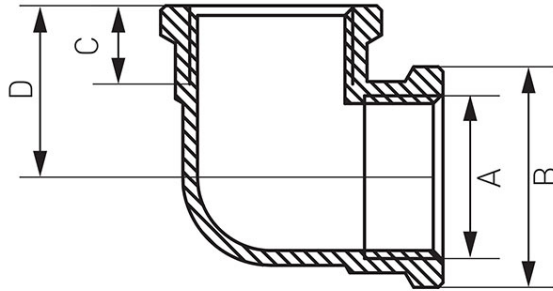

Kód: K**Sárgaréz könyök, BB**<https://www.ferrohungary.hu/product-3276-K.html>

Kód	A	B [mm]	C [mm]	D [mm]	Egységcs.	Gyűjtőcs.	R*	
K02Z	G3/8	22,5	8,5	17,5	10	600	K02ZW	
K03Z	G1/2	27	11	22	10	300	K03ZW	
K04Z	G3/4	34	13,5	28	10	150	K04ZW	
K05Z	G1	40	14	32	5	100	K05ZW	
K06Z	G11/4	49	16	38	1	50	K06ZW	
K07Z	G11/2	55	16	40,5	5	40	K07ZW	
K08Z	G2	68	20	51	1	20	K08Z	