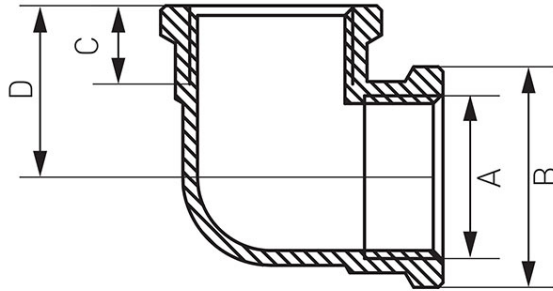

Kód: K**Sárgaréz könyök, BB**<https://www.ferrohungary.hu/product-3276-K.html>

Kód	A	B [mm]	C [mm]	D [mm]	Egységcs.	Gyűjtőcs.	
K02Z	G3/8	22,5	8,5	17,5	10	600	
K03Z	G1/2	27	11	22	10	300	
K04Z	G3/4	34	13,5	28	10	150	
K05Z	G1	40	14	32	5	100	
K06Z	G1 1/4	49	16	38	1	50	
K07Z	G1 1/2	55	16	40,5	5	40	
K08Z	G2	68	20	51	1	20	