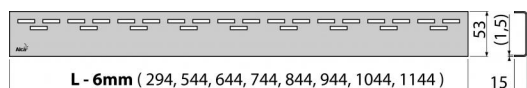

HOPE-300L

Rács a zuhanyfolyókához, rozsdamentes-fényes

Alkalmazás

ALCA zuhanyfolyókákhoz APZ1, APZ101, APZ1001, APZ1101, APZ4, APZ104, APZ1004, APZ1104, APZ12, APZ22, APZ2012, APZ2022

Jellemzők

- Anyaga: rozsdamentes acél AISI 304, DIN 1.4301
- Felület: rozsdamentes, fényes

Csomag tartalma

- Szétszerelő horog
- Műanyag távtartó elem
- Rács

Rendelési szám, Logisztikai információk

Kód	EAN	Súly (db | csomagolás | paletta)	Méret (db | csomagolás)	Mennyiség (csomagolás | paletta)
HOPE-300L	8595580542979	300 mm 0,2415 | 0,0000 | 0,0000 kg	340×20×55 | – mm	1 | – db

Garanciák

2/3 év

Vámtarifaszám

73269098

Szabványok

EN 1253

Műszaki adatok

- Terhelési osztály K3 300 kg